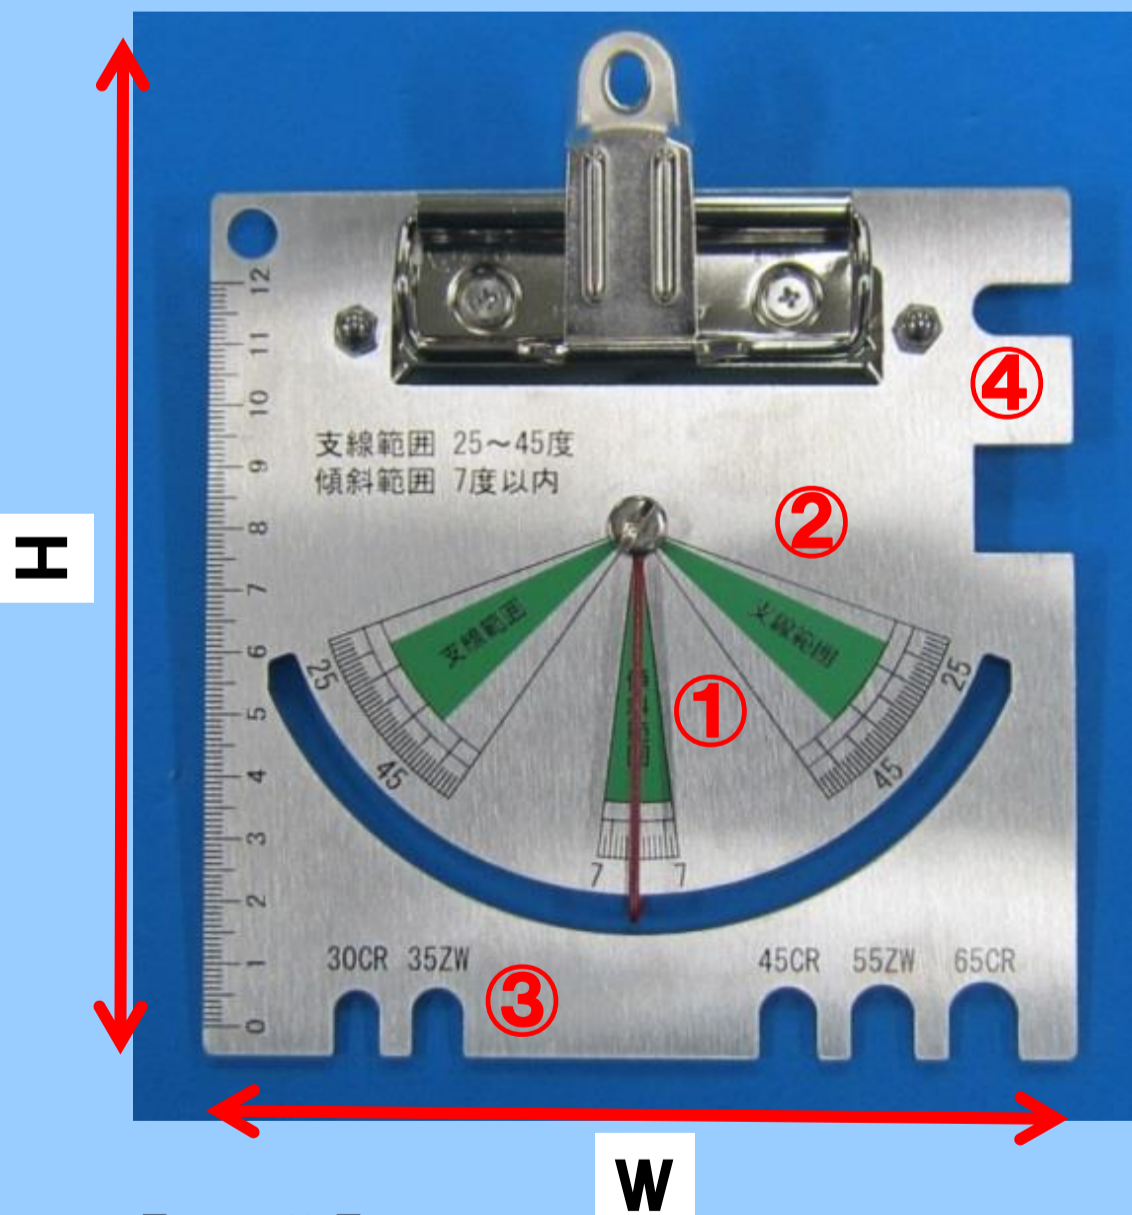

1人に1個！なんでも測れる万能ツール！！

多機能角度計 “測れるじゃん”

概要

傾斜角7度を容易に判定でき、同時に支線角度・支持線径の測定と支線カバーの留具を簡単に外すことができる多機能角度計を開発しました。

特長

- ◆ 傾斜角度が7度以内かを容易に判定。
- ◆ 支線角度が規定値内かを容易に判定。
- ◆ 支持線にあてがうだけで簡単に支持線径を判定可能。
- ◆ 支線カバーの留具を簡単に外すことができる。
- ◆ クリップにより支線に容易に取付が可能。
(65マキグリまで対応)
- ◆ ポケットに収まる大きさ。

持ち運びも楽です

仕様

多機能角度計“測れるじゃん”

- 【仕様】
- ・寸法:H160×W140(mm)
 - ・材質:アルミ板(A5052)

①傾斜角度計

②支線角度計

③支持線径

④支線カバー外し