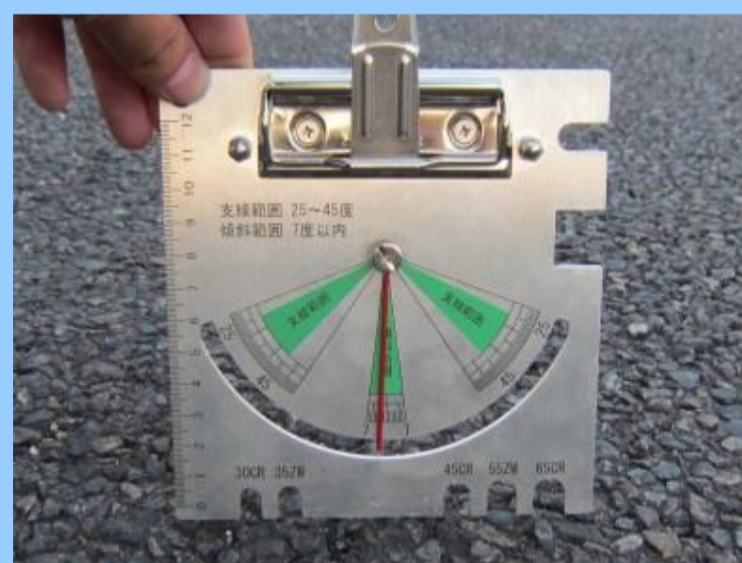

1人に1個！なんでも測れる万能ツール！！

多機能角度計 “測れるじゃん”

概要

傾斜角7度を容易に判定でき、同時に支線角度・支持線径の測定と支線カバーの留具を簡単に外すことができる多機能角度計を開発しました。

特長

- ◆ 傾斜角度が7度以内かを容易に判定。
- ◆ 支線角度が規定値内かを容易に判定。
- ◆ 支持線にあてがうだけで簡単に支持線径を判定可能。
- ◆ 支線カバーの留具を簡単に外すことができる。
- ◆ クリップにより支線に容易に取付が可能。
(65マキグリまで対応)
- ◆ ポケットに収まる大きさ。

持ち運びも楽です

仕様

多機能角度計“測れるじゃん”

- 【仕様】
- ・寸法:H160×W140(mm)
 - ・材質:アルミ板(A5052)

①傾斜角度計

②支線角度計

③支持線径

④支線カバー外し